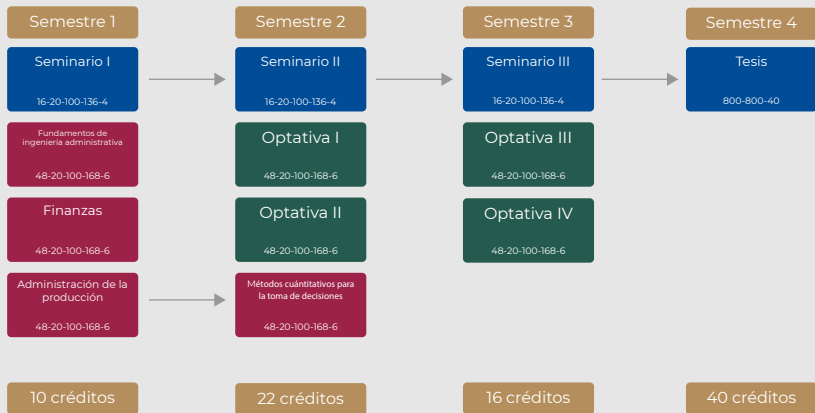

Instituto Tecnológico de Morelia

Maestría en ingeniería administrativa

Mapa Reticular

Materias optativas LGAC-I

Administración del desarrollo empresarial

Control de la gestión en las organizaciones
Desarrollo organizacional
Dirección empresarial
Gestión del talento humano
Administración de la mercadotecnia
Administración estratégica

Materias optativas LGAC-II

Emprendimiento, administración y optimización de procesos

Estadística
Diseño de experimentos
Ingeniería de calidad
Proceso esbeltas
Gestión de sistemas de calidad
Logística
Análisis económico
Administración de proyectos